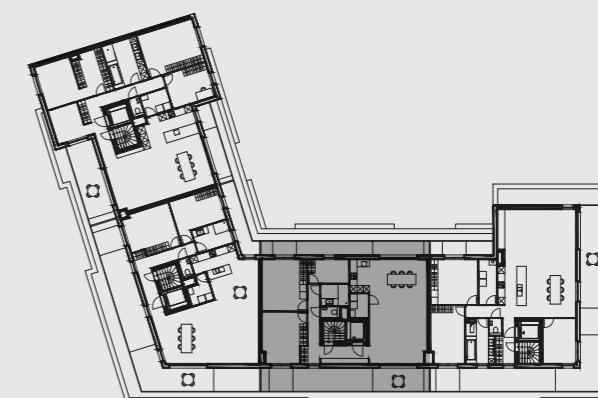

Oostgevel

Noordgevel

Westgevel - tuinzijde

Zuidgevelgevel - tuinzijde

Westgevel - straatzijde

Penthouses

APP. 2.3 - NIV. 2

Kamers:	3
Oppervlakte:	137.0 m ²
Terras:	20.2 m ²